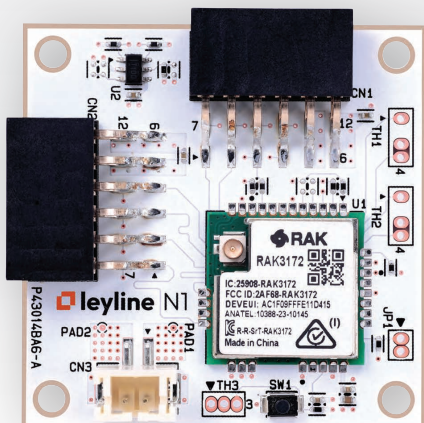

leyline N1

LoRaWAN®

無線通信IoTノード

コンパクト
設計
40mm x 40mm

省電力設計だから
低メンテナンス

「数キロ」先まで届く
長距離通信

双方向通信による
リモート制御

用途に合わせた
カスタマイズ

スモールスタート
後付け簡単

産業グレードで
屋外利用にも最適